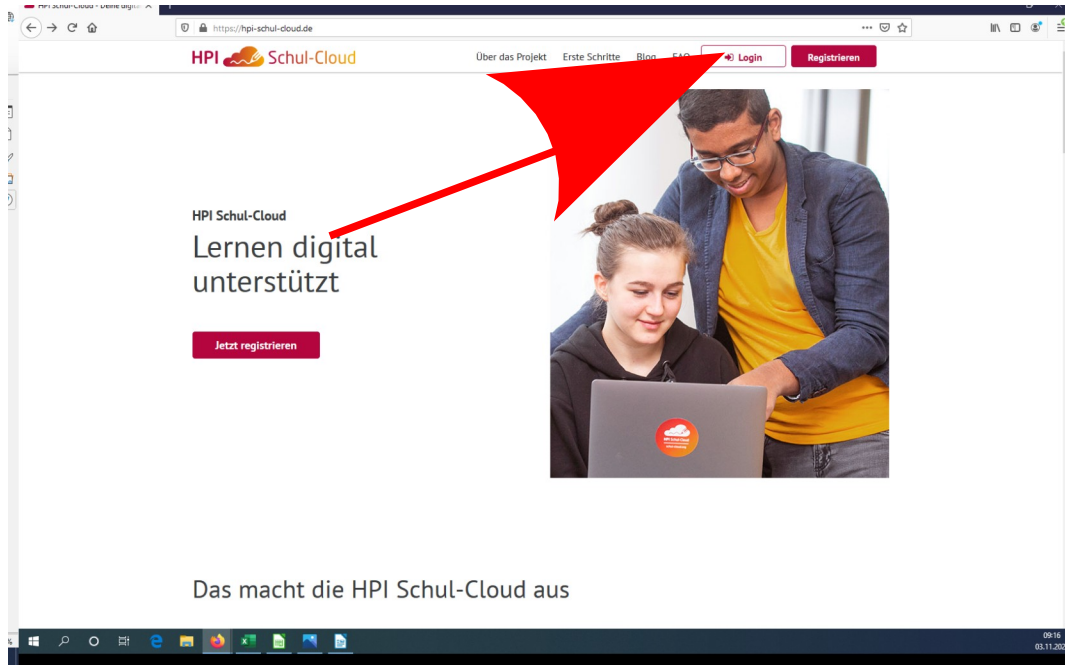

Eine kurze Anleitung zum Einloggen in die HPI Schul-Cloud

1. Öffne folgenden Link: <https://hpi-schul-cloud.de/>
2. Klicke auf **Login**

3. Es erscheint das Fenster Einloggen: Wähle Deine Cloud
4. Wähle die HPI Schul-Cloud

5. Es erscheint die Seite Login für registrierte Nutzer
6. E-Mail und Passwort eingeben und Login drücken

Und jetzt viel Erfolg beim Nutzen der HPI Schul-Cloud!