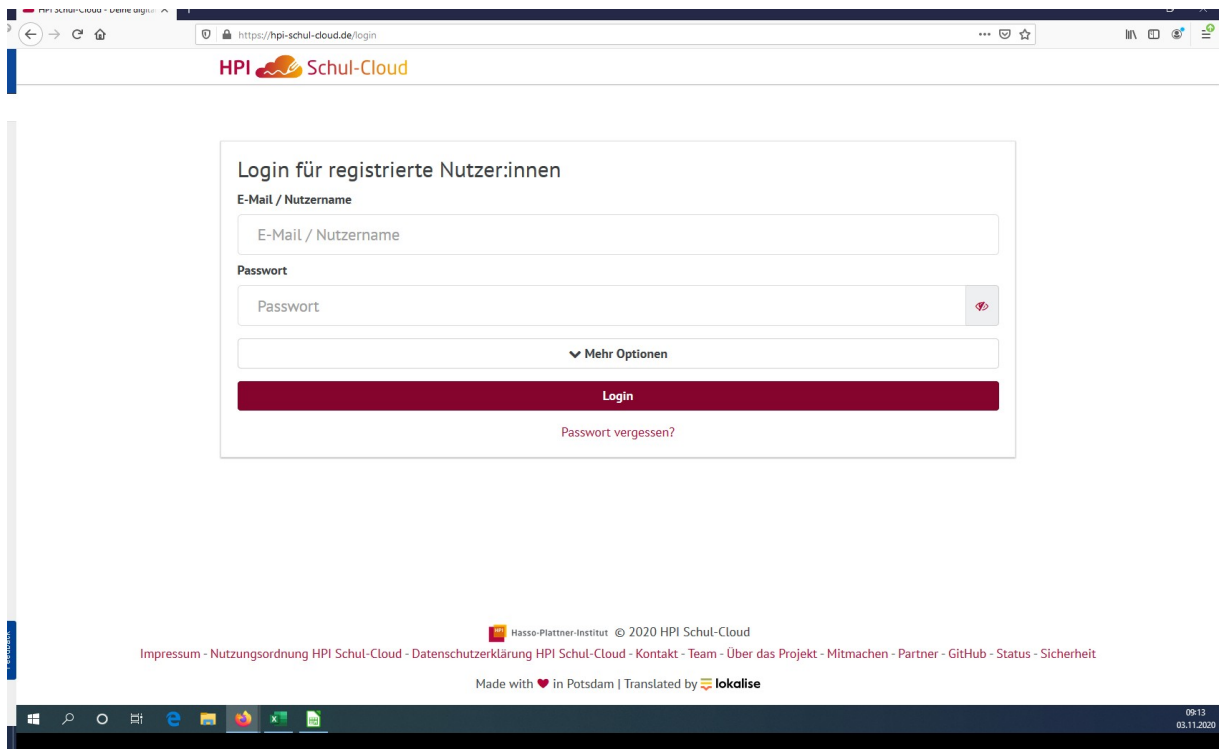

Eine kurze Anleitung zum Einloggen in die HPI Schul-Cloud

1. Öffne folgenden Link: <https://hpi-schul-cloud.de/>
2. Klicke auf **Login**

3. Es erscheint das Fenster Einloggen: Wähle Deine Cloud
4. Wähle die HPI Schul-Cloud

5. Es erscheint die Seite Login für registrierte Nutzer
6. E-Mail und Passwort eingeben und Login drücken

Und jetzt viel Erfolg beim Nutzen der HPI Schul-Cloud!