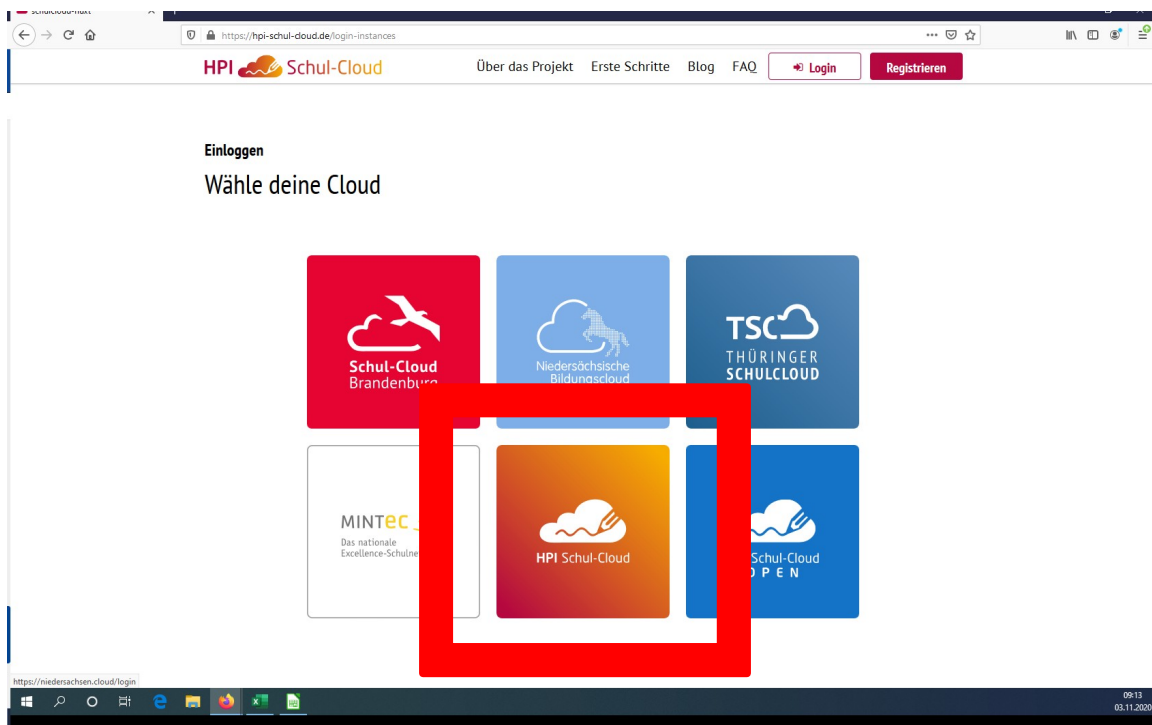

Eine kurze Anleitung zum Einloggen in die HPI Schul-Cloud

1. Öffne folgenden Link: <https://hpi-schul-cloud.de/>
2. Klicke auf **Login**

3. Es erscheint das Fenster Einloggen: Wähle Deine Cloud
4. Wähle die HPI Schul-Cloud